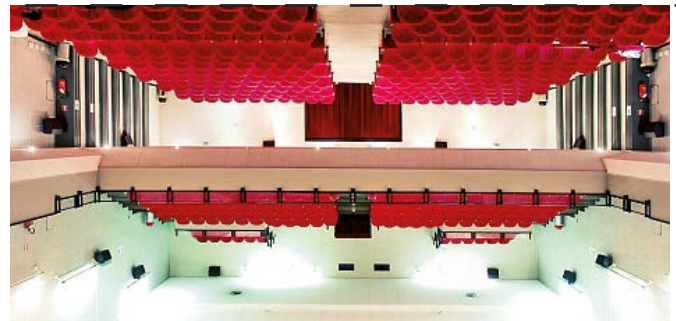

MAIL BOXES ETC.
#PeoplePossible
www.mbemantova.it

roteritalia
Ostiglia (MN)

Il tuo Centro Olistico
Riflessologia, Ayurveda & SPA
VILLA POMA (MN)
www.equilibriobenessere.it

Siram
by VEOLIA

Aprica
GRUPPO a2a

HOTEL POSSESSIONI FERRARESI

Chapeau RISTORANTE

Via Paradello, 132 - 45037 Melara (Rovigo) - Telefono 0425 801129

Ufficio Cultura: Palazzo Foglia, Piazza Cornello | Tel. 0386 300281 | 320 4314797
www.comune.ostiglia.mn.it | simonetta.callegarin@comune.ostiglia.mn.it

INFORMAZIONI

La sera di ogni spettacolo la biglietteria aprirà alle ore 20.00. A spettacolo iniziato non sarà consentito l'ingresso in sala. Il giorno dello spettacolo alle ore 21.00 i posti di ogni ordine non occupati verranno messi in vendita. Nel caso di spostamento di data, i biglietti non verranno rimborsati.

"Teatrinsieme"

disabili (accompagnatori ingresso gratuito), anziani oltre i 65 anni, studenti fino a 26 anni, gruppi di 10 persone, possessori di "Carta Musei" ed abbonati Circuito

- Abbonamento platea 5 spettacoli: € 120,00
- Abbonamento galleria 5 spettacoli: € 110,00
- Biglietto platea singolo spettacolo: € 27,00
- Biglietto galleria singolo spettacolo: € 25,00
- Biglietto Opera (fuori abbonamento): € 15,00
- Riduzioni: posto unico € 24,00

PREZZI

Orari di vendita biglietti: martedì 9.30 - 12.30 • sabato 9.30 - 12.30

04 novembre fino ad esaurimento posti.

VENDITA BIGLIETTI PER TUTTI GLI SPETTACOLI

Mercoledì dalle 16.00 alle 20.00

Da martedì a sabato dalle 09.30 alle 12.30

- dal 17/10 al 25/10 RINNOVO VECCHI ABBONAMENTI (portare abbonamento anno precedente)
- dal 26/10 al 02/11 VENDITA NUOVI ABBONAMENTI
- dal 26/10 al 02/11 VENDITA NUOVI ABBONAMENTI

Cell. 320 4314782

Ufficio Cultura, I piano, Piazza Cornello 2, Ostiglia (MN)

PREVENDITE

APERTURA CAMPAGNA ABBONAMENTI